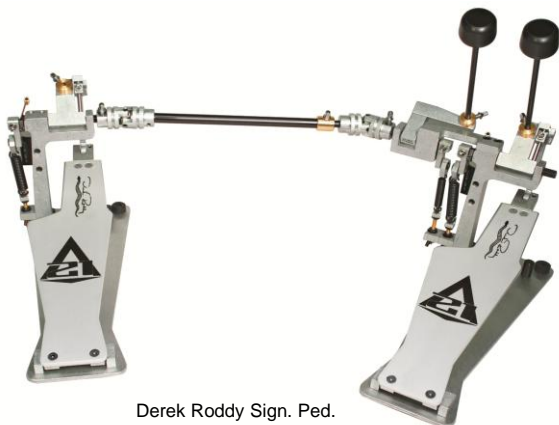

Accessories

APASTB	Marksman Standard Beater (schwarz, rund)	36,00	42,84
APASHB	Sonic Hammer Beater	57,00	67,83
APZISSET	Inbus Schlüsselsatz	9,50	11,31
APZLDSP	Pedal Spring Standard (Ersatzfeder für A-Pedale)	7,50	8,93
APZHDSP	Pedal Spring Heavy (Ersatzfeder für A-Pedale, starke Ausführung)	7,50	8,93